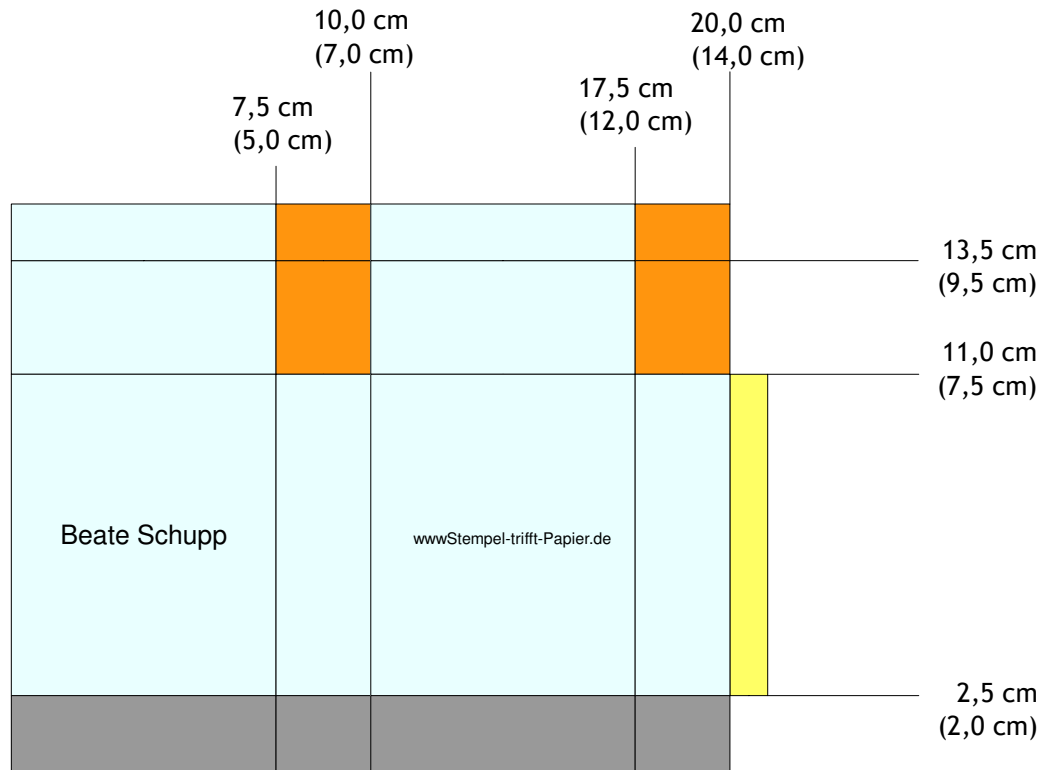

Adventschachtel

Größe Farbkarton: DIN A5 21 cm x 14,8 cm

(DIN A6 14,8 cm x 10,5 cm)

Falz von der langen Seite: DIN-A5: nach 7,5/10/17,5 und 20 cm

(DIN-A6: nach 5/7/12 und 14 cm)

Falz von der kurzen Seite: DIN-A5: nach 2,5/11 und 13,5 cm

(DIN-A6: nach 2/7,5 und 9,5 cm)

graue Flächen: Boden, der bis zu der hellblauen Fläche auf den Falzen eingeschnitten wird

gelbe Fläche: Klebelasche

orange Flächen: Laschen, die bis zur hellblauen Fläche (bei 11 cm bzw. 7,5 cm) eingeschnitten und nach innen geklappt werden.